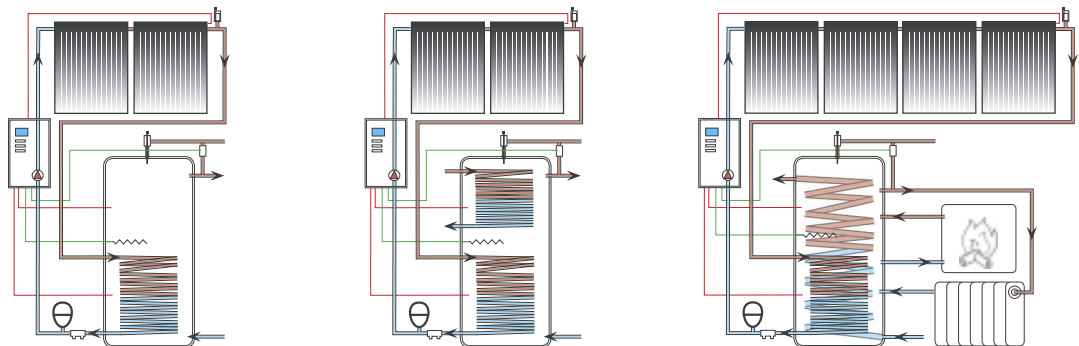

neto absorpcijska površina 1,4 m²
neposredni pretok grednega medija
klasični vakuumski kolektorji
14 vakuumskih cevi z U-cevjo

- Regulacija Atlas Solar:

diferenčni termostat, črpalka WILLO
tri tipala, priključni kabli
zaščita pred pregrevanjem
elektro-magnetni ventil

- Zalogovnik iz nerjaveče pločevine Atlas Solar "SG"

bakreni cevni izmenjevalec (solarni)
bakreni cevni izmenjevalec (dodatni)
integrirana zaščita pred pregrevanjem
volumen 200 ali 300 litrov
električni grelec, Mg-anoda, priključni material

- Namestitveni pribor:

4-smerni polnilni ventil,
odzračevalni ventil,
spojni elementi,
T-elementi
nosilci kolektorjev

Vse sestavne dele solarnih sistemov izdelujemo pri enem proizvajalcu. Vsi solarni paketi so preizkušeni in prilagojeni. To je pogoj, da uporabnikom zagotovimo kakovostno in učinkovito rešitev ogrevanja sanitarne vode, prostorov ali kombinacije obeh. Solarni paketi so prirejeni splošnim potrebam pri uporabi v gospodinjstvih. Odvisno od želja in potreb lahko sestavimo tudi specifične sisteme, ki ustrezajo uporabi v druge namene.

paket	200/1	300/1	200/1	300/1	ogrevanje + sanitarna voda
	odvisno od števila oseb v gospodinjstvu				odvisno od površine prostorov
	2 kom 2,8 m ²	3 kom 4,2 m ²	2 kom 2,8 m ²	3 kom 4,2 m ²	3 kom ali več 4,2 m ² ali več
	200 L 16mm×14m	300 L 16mm×18m	200 L 22mm×12m 16mm×14m	300 L 22mm×14m 16mm×18m	300-1000 L ali več eden, dva ali več izmenjevalnikov + izmenjevalnik za sanitarno vodo
regulacija	1 kom	1 kom	1 kom	1 kom	1kom
namestitveni pribor	1 set	1 set	1 set	1 set	1set